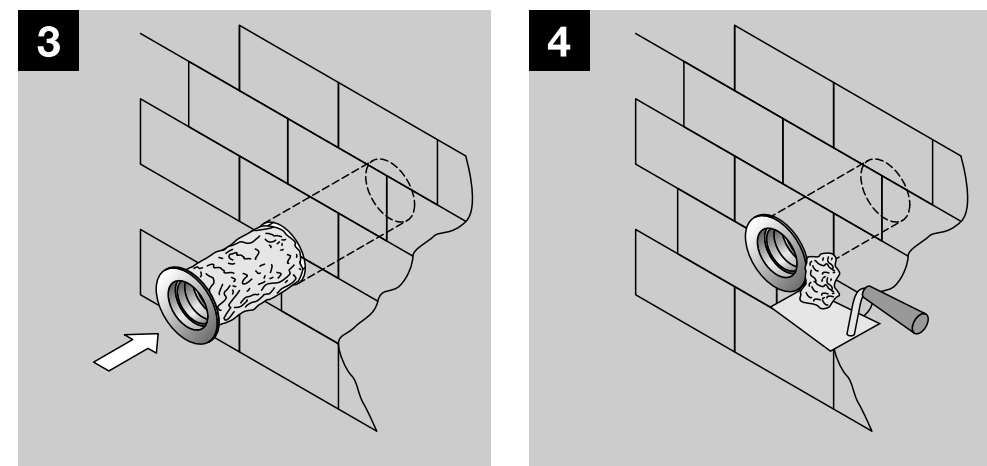

Instrucciones de Montaje  
para IKON caja fuerte en miniatura

E

P. 74 5 043 Index.nbu

**1**

	a	
176	Ø 80 mm	176 BK
177	Ø 50 mm	177 BK
178	Ø 50 mm	177 BK
179	Ø 80 mm	176 BK

IKON GmbH  
Präzisionstechnik  
D-14167 Berlin  
Telefon +49 30 81 06-0  
Fax +49 30 81 06-26 00  
www.ikon.de