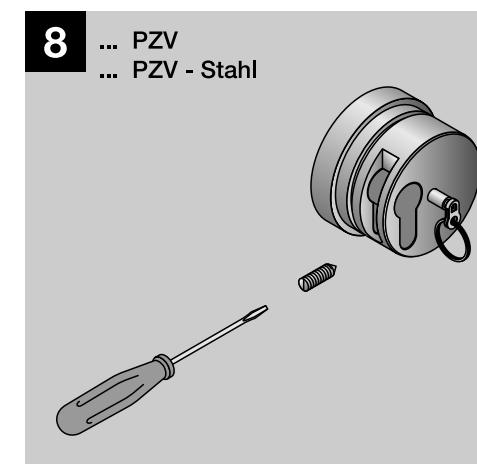

Instrucciones de Montaje  
para IKON caja fuerte en miniatura

E

P. 74 5 043 Index.nbu

**1**

	a	
176	Ø 80 mm	176 BK
177	Ø 50 mm	177 BK
178	Ø 50 mm	177 BK
179	Ø 80 mm	176 BK

IKON GmbH  
Präzisionstechnik  
D-14167 Berlin  
Telefon +49 30 81 06-0  
Fax +49 30 81 06-26 00  
www.ikon.de