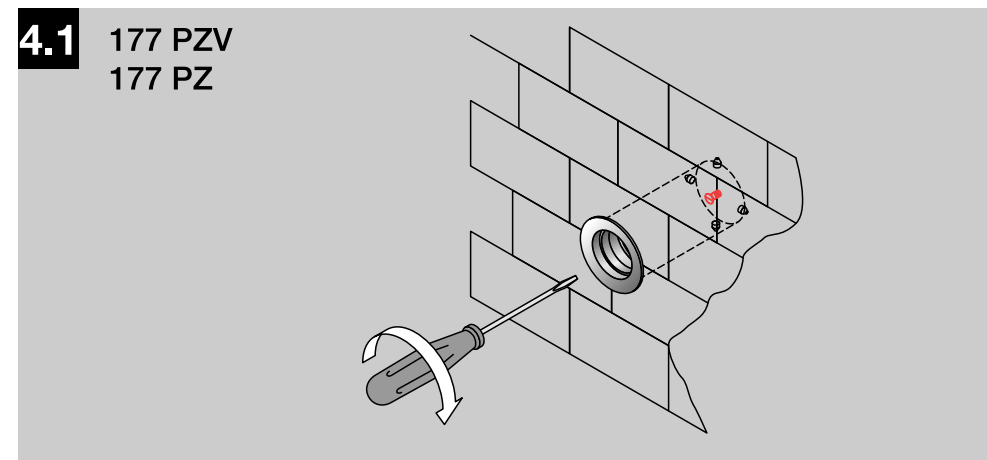

Instrucciones de Montaje  
para IKON caja fuerte en miniatura

E

P. 74 5 043 Index.nbu

**1**

	a	
176	Ø 80 mm	176 BK
177	Ø 50 mm	177 BK
178	Ø 50 mm	177 BK
179	Ø 80 mm	176 BK

IKON GmbH  
Präzisionstechnik  
D-14167 Berlin  
Telefon +49 30 81 06-0  
Fax +49 30 81 06-26 00  
www.ikon.de