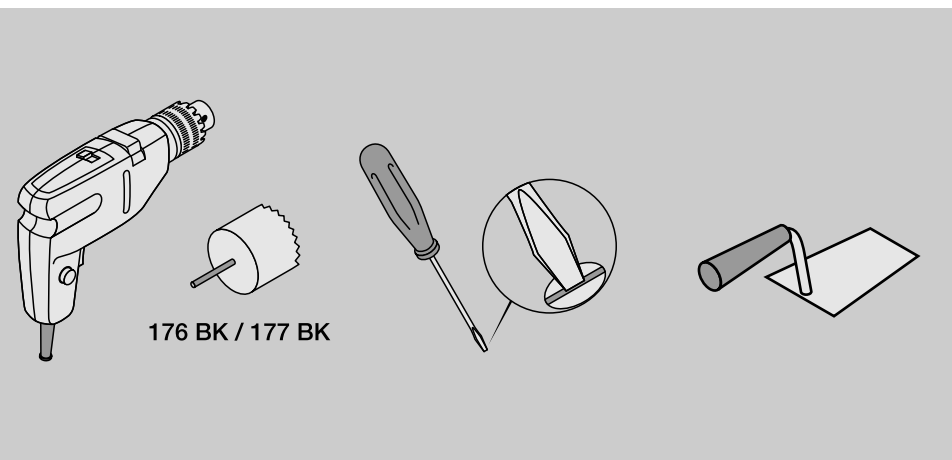

Montageanleitung
für IKON Mini - Tresor

D

Mounting Instructions
for IKON mini safe

GB

Notice de Montage
pour IKON mini coffre-fort

F

Montageaanwijzing
voor IKON minikluis

NL

Instrucciones de Montaje
para IKON caja fuerte en miniatura

E

P. 74 5 043 Index.nbu