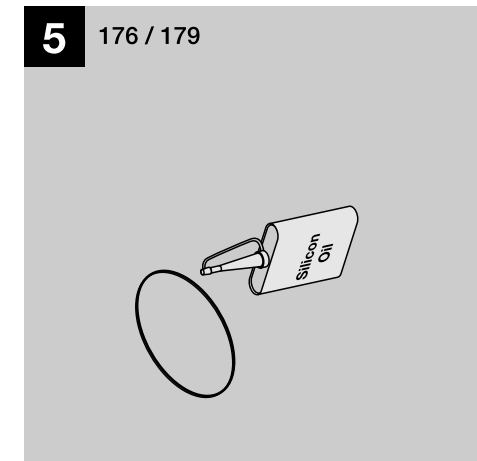

Montageanleitung  
für IKON Mini - Tresor

D

Mounting Instructions  
for IKON mini safe

GB

Notice de Montage  
pour IKON mini coffre-fort

F

Montageaanwijzing  
voor IKON minikluis

NL

Instrucciones de Montaje  
para IKON caja fuerte en miniatura

E

P. 74 5 043 Index.nbu

**1**

	a	
176	Ø 80 mm	176 BK
177	Ø 50 mm	177 BK
178	Ø 50 mm	177 BK
179	Ø 80 mm	176 BK

IKON GmbH  
Präzisionstechnik  
D-14167 Berlin  
Telefon +49 30 81 06-0  
Fax +49 30 81 06-26 00  
www.ikon.de