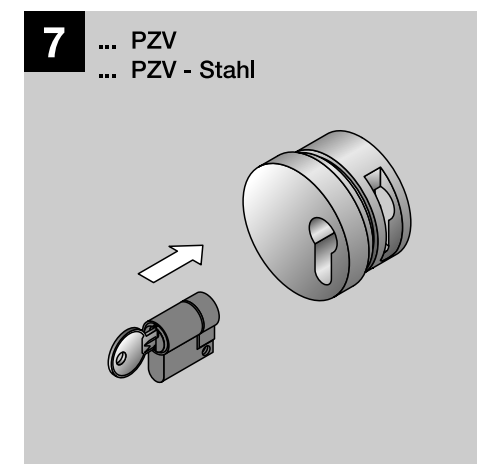

Instrucciones de Montaje  
para IKON caja fuerte en miniatura

E

P. 74 5 043 Index.nbu

**1**

	a	
176	Ø 80 mm	176 BK
177	Ø 50 mm	177 BK
178	Ø 50 mm	177 BK
179	Ø 80 mm	176 BK

IKON GmbH  
Präzisionstechnik  
D-14167 Berlin  
Telefon +49 30 81 06-0  
Fax +49 30 81 06-26 00  
www.ikon.de