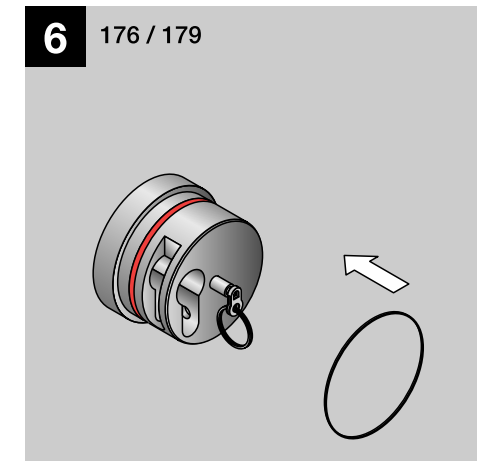

Instrucciones de Montaje  
para IKON caja fuerte en miniatura

E

P. 74 5 043 Index.nbu

**1**

	a	
176	Ø 80 mm	176 BK
177	Ø 50 mm	177 BK
178	Ø 50 mm	177 BK
179	Ø 80 mm	176 BK

IKON GmbH  
Präzisionstechnik  
D-14167 Berlin  
Telefon +49 30 81 06-0  
Fax +49 30 81 06-26 00  
www.ikon.de