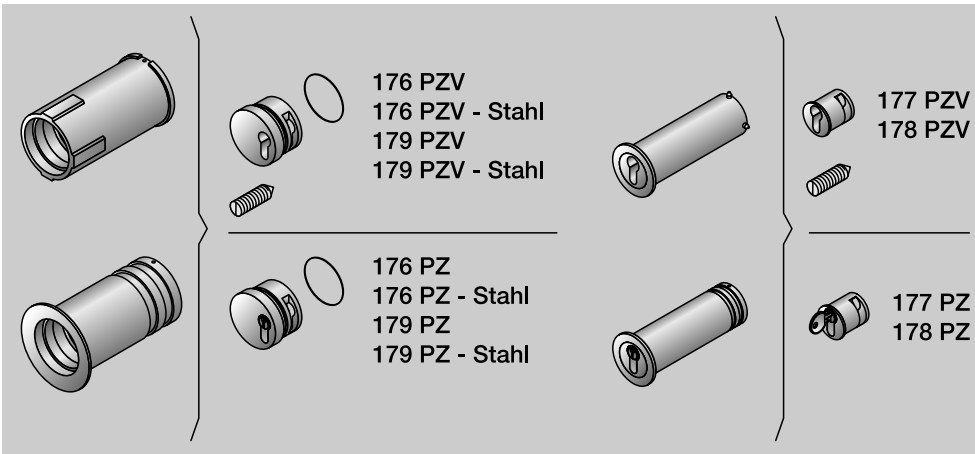

Montageanleitung  
für IKON Mini - Tresor

D

Mounting Instructions  
for IKON mini safe

GB

Notice de Montage  
pour IKON mini coffre-fort

F

Montageaanwijzing  
voor IKON minikluis

NL

Instrucciones de Montaje  
para IKON caja fuerte en miniatura

E

P. 74 5 043 Index.nbu

**1**

	a	
176	Ø 80 mm	176 BK
177	Ø 50 mm	177 BK
178	Ø 50 mm	177 BK
179	Ø 80 mm	176 BK

IKON GmbH  
Präzisionstechnik  
D-14167 Berlin  
Telefon +49 30 81 06-0  
Fax +49 30 81 06-26 00  
www.ikon.de