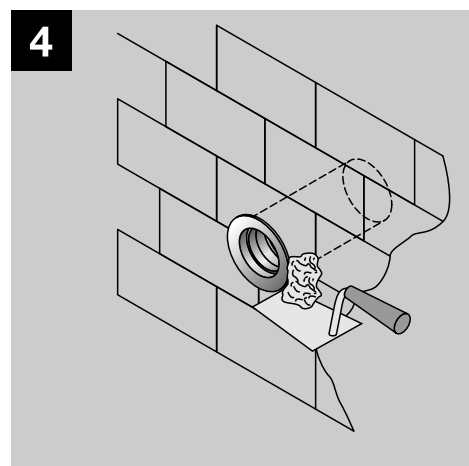

Instrucciones de Montaje  
para IKON caja fuerte en miniatura

E

P. 74 5 043 Index.nbu

**1**

	a	
176	Ø 80 mm	176 BK
177	Ø 50 mm	177 BK
178	Ø 50 mm	177 BK
179	Ø 80 mm	176 BK

IKON GmbH  
Präzisionstechnik  
D-14167 Berlin  
Telefon +49 30 81 06-0  
Fax +49 30 81 06-26 00  
www.ikon.de