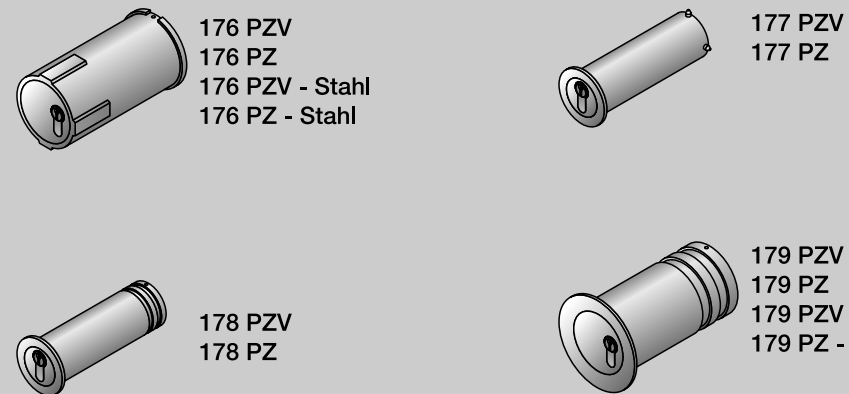

Montageanleitung  
für IKON Mini - Tresor

D

Mounting Instructions  
for IKON mini safe

GB

Notice de Montage  
pour IKON mini coffre-fort

F

Montageaanwijzing  
voor IKON minikluis

NL

Instrucciones de Montaje  
para IKON caja fuerte en miniatura

E

P. 74 5 043 Index.nbu

**1**

	a	
176	Ø 80 mm	176 BK
177	Ø 50 mm	177 BK
178	Ø 50 mm	177 BK
179	Ø 80 mm	176 BK

IKON GmbH  
Präzisionstechnik  
D-14167 Berlin  
Telefon +49 30 81 06-0  
Fax +49 30 81 06-26 00  
www.ikon.de