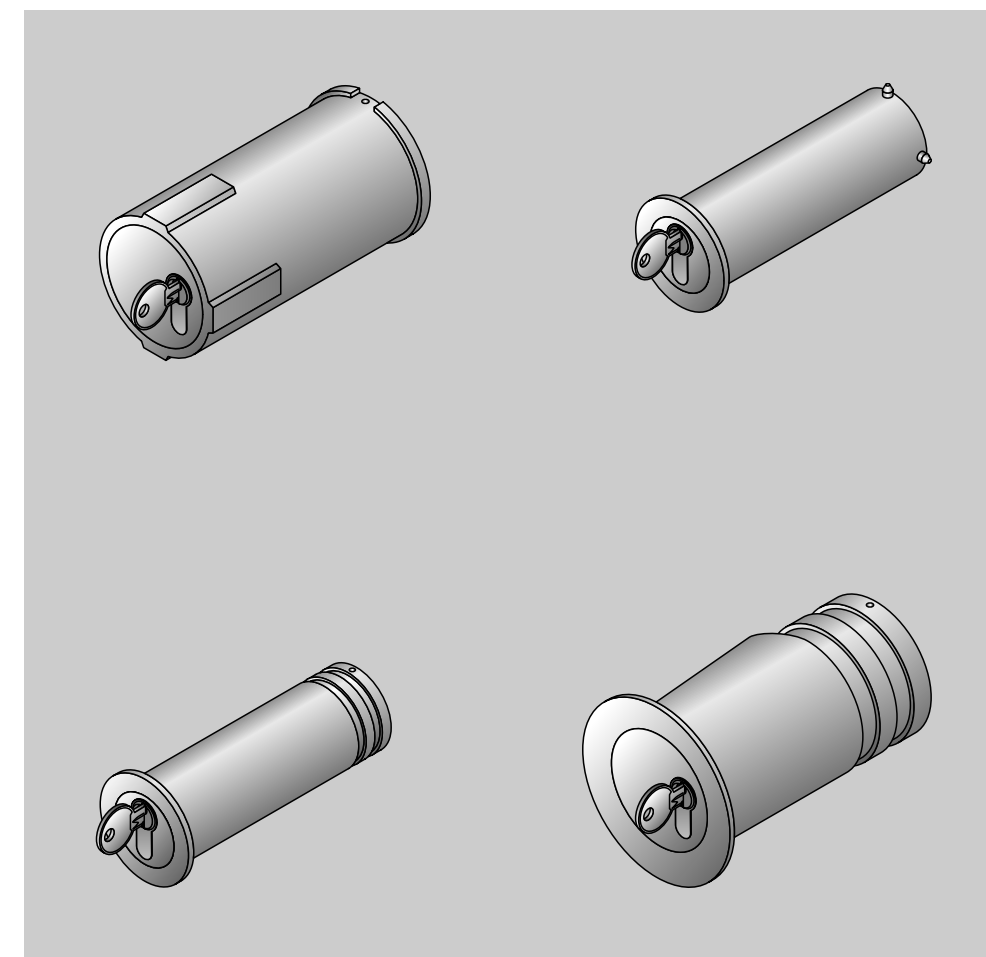

Instrucciones de Montaje  
para IKON caja fuerte en miniatura

E

P. 74 5 043 Index.nbu

**1**

	a	
176	Ø 80 mm	176 BK
177	Ø 50 mm	177 BK
178	Ø 50 mm	177 BK
179	Ø 80 mm	176 BK

IKON GmbH  
Präzisionstechnik  
D-14167 Berlin  
Telefon +49 30 81 06-0  
Fax +49 30 81 06-26 00  
www.ikon.de